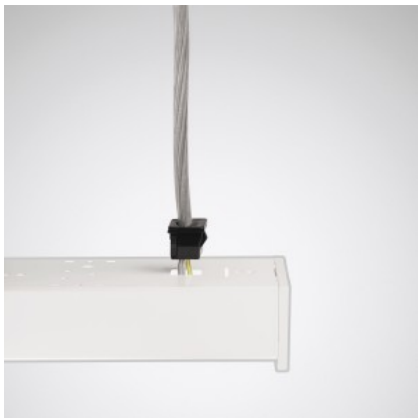

SFlow H ZZT direkt 315/1000

TOC: 6921000

Testo di gare di appalto

Cavo di allacciamento alla rete per apparecchi a sospensione tipo: Solvan Flow D...ET (Apparecchio a soffitto). Per il montaggio sospeso. Lunghezza di sospensione fino a 1000 mm. Con fermacavo snap-in integrato. Peso 0,2 kg.

Caratteristiche e specifiche del prodotto

Cablaggio	3LV
Peso	0,2 kg