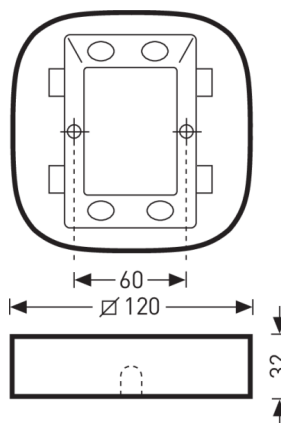

# LiveLink Sensor AP BOX

TOC: 6565700

## Testo di gare di appalto

Adattatore di montaggio a plafone per sensori IR Quattro HD e Dual HF per LiveLink. Adatto al montaggio a soffitto di sensori per LiveLink. Con ingresso per quattro cavi e ampio vano di cablaggio per l'installazione. Con protezione da polvere e schizzi d'acqua, Grado di protezione IP54. Idoneo per i sensori Quattro HD e Dual HF per LiveLink. Montaggio con due viti di serraggio, in cantiere. Alimentazione e passaggio DALI. Peso 0,1 kg.