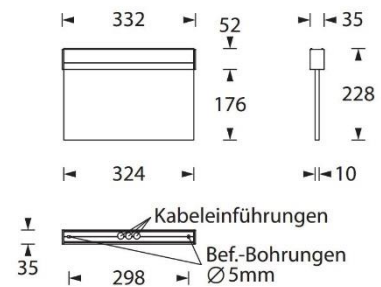

Leuchtmittel

1,5 W LED

Erkennungsweite

32m

Anwendungsbereiche

Zur Verwendung in Sicherheitsbeleuchtungsanlagen

Montagearten

Universalmontage mit Anschlussklemmen 3x2,5mm² für Doppelbelegung

Schutzart	IP 54
Schutzklasse	II
Temperaturbereich	-10°C bis +40°C

Länge	370 mm
Breite	94 mm
Höhe	203 mm

Deckenmontage

Wandmontage

Alle technischen Daten sowie Gewichts- und Maßangaben sind sorgfältig erstellt. Irrtum vorbehalten. Produktabbildungen sind beispielhaft und können vom Original abweichen. Änderungen, die dem Fortschritt dienen, behalten wir uns vor. © TRILUX AG