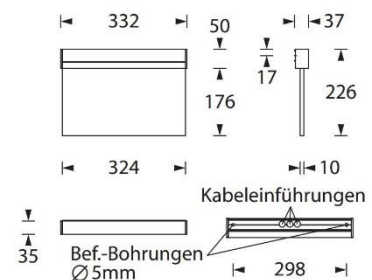

Leuchtmittel

1,5 W LED

Erkennungsweite

32m

Anwendungsbereiche

Zur Verwendung in Sicherheitsbeleuchtungsanlagen

Montagearten

Universalmontage mit Anschlussklemmen 3x2,5mm² für Doppelbelegung

Schutzart	IP 54
Schutzklasse	II
Temperaturbereich	-10°C bis +40°C

Länge	370 mm
Breite	94 mm
Höhe	203 mm

Deckenmontage

Wandmontage

Alle technischen Daten sowie Gewichts- und Maßangaben sind sorgfältig erstellt. Irrtum vorbehalten. Produktabbildungen sind beispielhaft und können vom Original abweichen. Änderungen, die dem Fortschritt dienen, behalten wir uns vor. © TRILUX AG