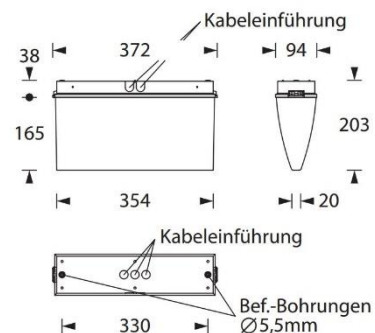

### Erkennungsweite

32m

### Montagearten

Universalmontage mit Anschlussklemmen 3x2,5mm<sup>2</sup> für Doppelbelegung

Schutzart	IP 54
Schutzklasse	II
Temperaturbereich	-10°C bis +40°C

Länge	370 mm
Breite	94 mm
Höhe	203 mm

Alle technischen Daten sowie Gewichts- und Maßangaben sind sorgfältig erstellt. Irrtum vorbehalten. Produktabbildungen sind beispielhaft und können vom Original abweichen. Änderungen, die dem Fortschritt dienen, behalten wir uns vor. © TRILUX AG