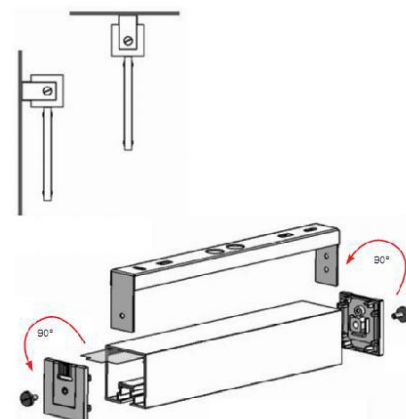

TRILUX
SIMPLIFY YOUR LIGHT.

GSUN-S Notleuchte

TK 10094093

Zur Rettungswegkennzeichnung

Gehäuse Aluminium-Strangpressprofil pulverbeschichtet. Universal Befestigungssatz für Decken- und Wandanbau. Zum Aufstecken für ein- und zweiseitige Verwendung. Dreiteiliges Piktogrammset zum einfachen Aufstecken.

L 320, B 45, H215

Schutzart: IP21

Schutzklasse: I

Erkennungsweite: 24m

Spannung: 220-240 V / 50-60 Hz

Farbe: Silber metallic

Alle technischen Daten sowie Gewichts- und Maßangaben sind sorgfältig erstellt. Irrtum vorbehalten. Produktabbildungen sind beispielhaft und können vom Original abweichen. Änderungen, die dem Fortschritt dienen, behalten wir uns vor. © TRILUX AG