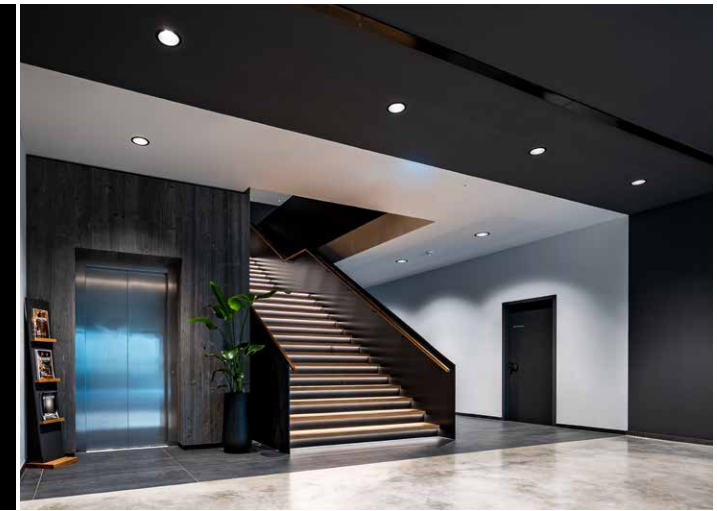

SYSTEM

SONNOS

SYSTEMÜBERSICHT

DOWNLIGHTS UND STRAHLER

COBs								Richtstrahler			Spots			Downlights		Wandfluter	Installationsvarianten				Lichttechnik		Elektronik		
Deckenauschnitt [mm]	Hohe Farbwiedergabequalität	Hohe Effizienz	Hohe Farbwiedergabequalität	Hohe Effizienz	Tunable White	Dim2Warm									Planerische Freiräume				Flux [lm]	UGR 19	DALI	Casambi / LiveLink ONE®	Notlicht EB3		
	2700 K, CRI90	3000 K, CRI90	3000 K, CRI80	4000 K, CRI90	4000 K, CRI80	2700 - 6500 K, CRI80	2700 - 1800 K, CRI90	spot 12° Richtstrahler	medium flood 24° Richtstrahler	flood 36° Richtstrahler	spot 12° fix	medium flood 24° fix	flood 36° fix	very wide flood 60°	extreme wide flood 80°	wallwasher	Einputzring	Ring/Rahmen						Anbaugehäuse	Hängegehäuse
45	✓	✓	-	✓	-	-	-	-	-	●○●●● kein D2W	-	-	●○●●● keine quadratischen Varianten	-	-	-	keine randlose Montage	01, 03, 05	Keine Anbauleuchte	Keine Pendelleuchte	450	✓	✓	-	-
68	✓	✓	-	✓	-	-	Einbau (450 lm)	●○●●● kein D2W	●○●●● kein D2W	●○●●● kein D2W	●○●●● kein D2W	●○●●● kein D2W	●○●●●	●○●●●	-	-	01	01, 03, 05	01, 03, 05	01, 03, 05	500	✓	✓	✓	-
																					800	✓			
100	✓	✓	✓	✓	✓	Einbau	Einbau (1000 lm)	●○●●● kein D2W	●○●●● kein D2W	●○●●● kein D2W	●○●●● kein D2W	●○●●● kein D2W	●○●●●	●○●●●	-	●○●●●	01	01, 03, 05	01, 03, 05	01, 03, 05	800	✓	✓	✓	✓
																					1400	✓			
																					2000	✓	✓	✓	✓
150	✓	✓	✓	✓	✓	Einbau	-	-	●○●●●	●○●●●	-	●○●●●	●○●●●	●○●●●	●○●●● kein 2700K	●○●●● keine 2600 lm	01	01, 03, 05	keine 2600 lm	keine 2600 lm	2600	✓	✓	✓	✓
																					1400	✓			
																					2600	✓			
210	-	✓	✓	✓	✓	Einbau	-	-	-	-	-	-	-	●○●●●	●○●●● keine 5000 lm	01	01, 03, 05	01, 03, 05	01, 03, 05	1400	✓	✓	✓	✓	
																					2600	✓			
																					3800	✓			
																					5000	-			