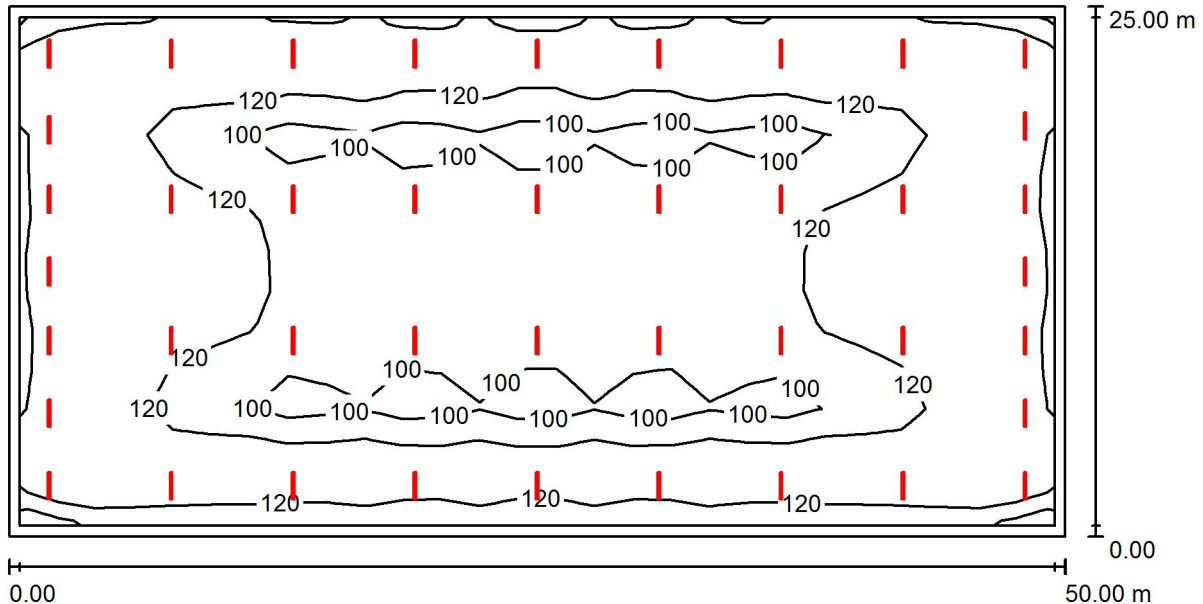

Ligboxenstal 6m 120lx (B) / Samenvatting

Hoogte van de ruimte: 6.000 m, Behoudfactor: 0.80

Waarden in Lux, Schaal 1:358

Vlak	ρ [%]	E_{gem} [lx]	E_s [lx]	E_{max} [lx]	E_s / E_{gem}
Nutzebene	/	122	84	175	0.687
Boden	10	119	41	172	0.347
Muren (4)	10	90	22	269	/

Nutzebene:

Hoogte: 0.100 m
Raster: 27 x 13 Punten
Randzone: 0.500 m

Armaturen stuklijst

Nr.	Stuk	Type (Correctiefactor)	Φ (Armatuur) [lm]	Φ (Lampen) [lm]	P [W]
1	42	TRILUX Duroxo B LED5500-840 ETDD (1.000)	5500	5500	38.0
Totaal:			231003	Totaal: 231000	1596.0