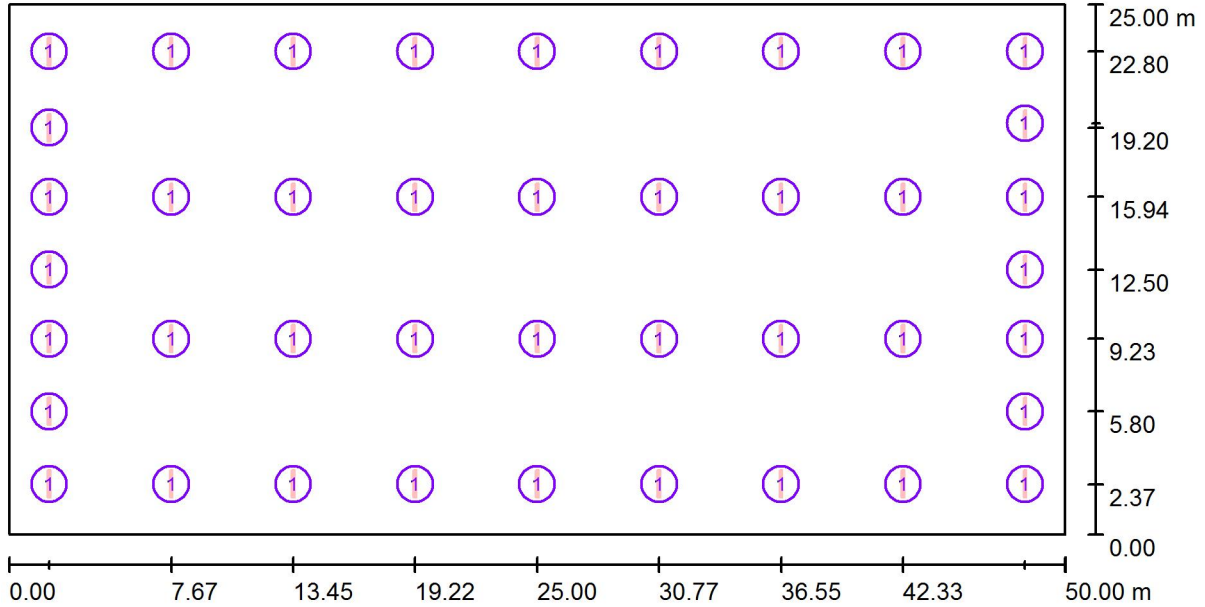

TRILUX C. V.
Vestiging Amersfoort
Hardwareweg 5
NL-3821 BL Amersfoort

Operator Service
Telefoon +31 33 4 55 77 10
Fax +31 33 4 55 77 40
e-Mail info.nl@trilux.com

Ligboxenstal 6m 120lx (B) / Armaturen (positieschema)

Schaal 1 : 358

Armaturen stuklijst

Nr.	Stuk	Type
1	42	TRILUX Duroxo B LED5500-840 ETDD