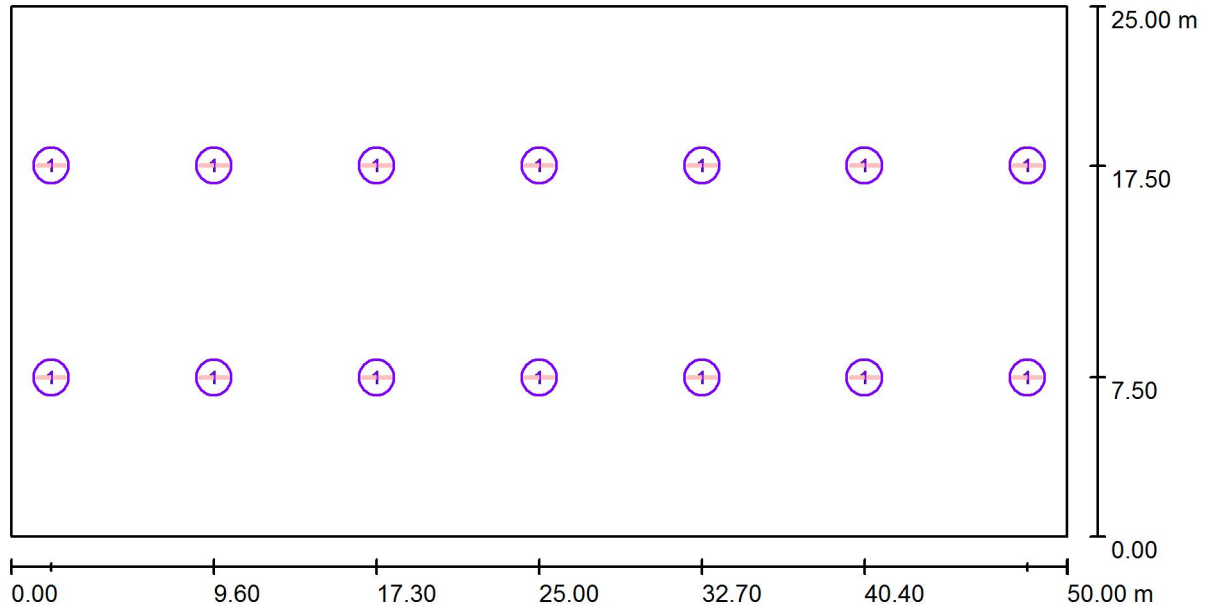

TRILUX C. V.
Vestiging Amersfoort
Hardwareweg 5
NL-3821 BL Amersfoort

Operator Service
Telefoon +31 33 4 55 77 10
Fax +31 33 4 55 77 40
e-Mail info.nl@trilux.com

Ligboxenstal 6m 40lx (XB) / Armaturen (positieschema)

Schaal 1 : 358

Armaturen stuklijst

Nr.	Stuk	Type
1	14	TRILUX Duroxo XB LED5500-840 ET