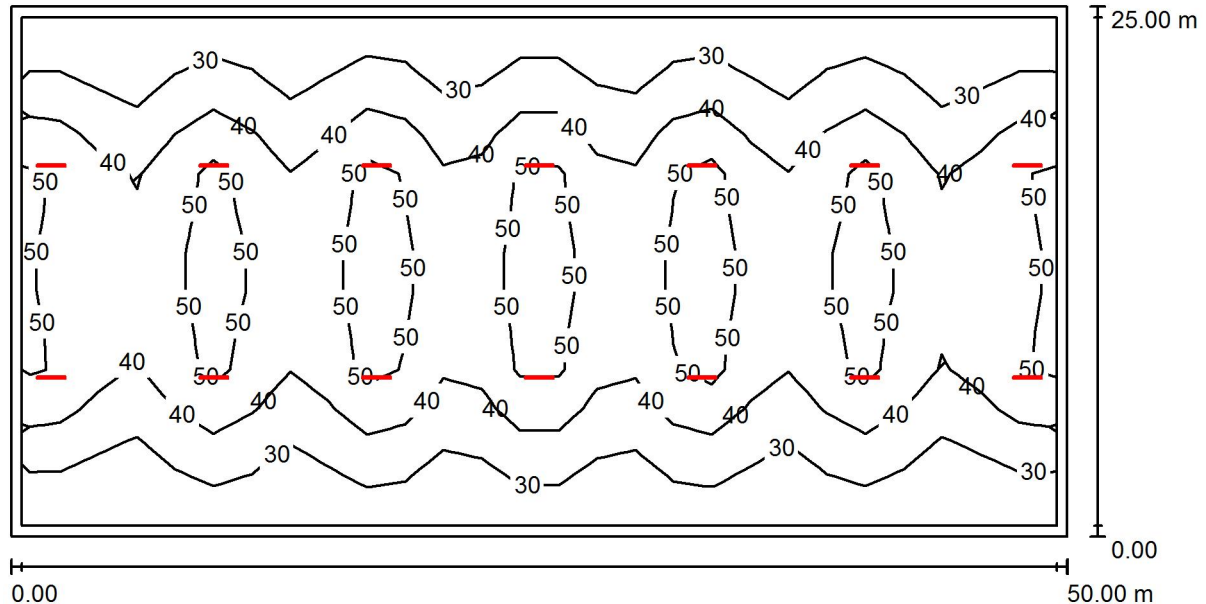

Operator Service
Telefoon +31 33 4 55 77 10
Fax +31 33 4 55 77 40
e-Mail info.nl@trilux.com

Ligboxenstal 6m 40lx (XB) / Samenvatting

Hoogte van de ruimte: 6.000 m, Montagehoogte: 4.400 m, Behoudfactor: 0.80