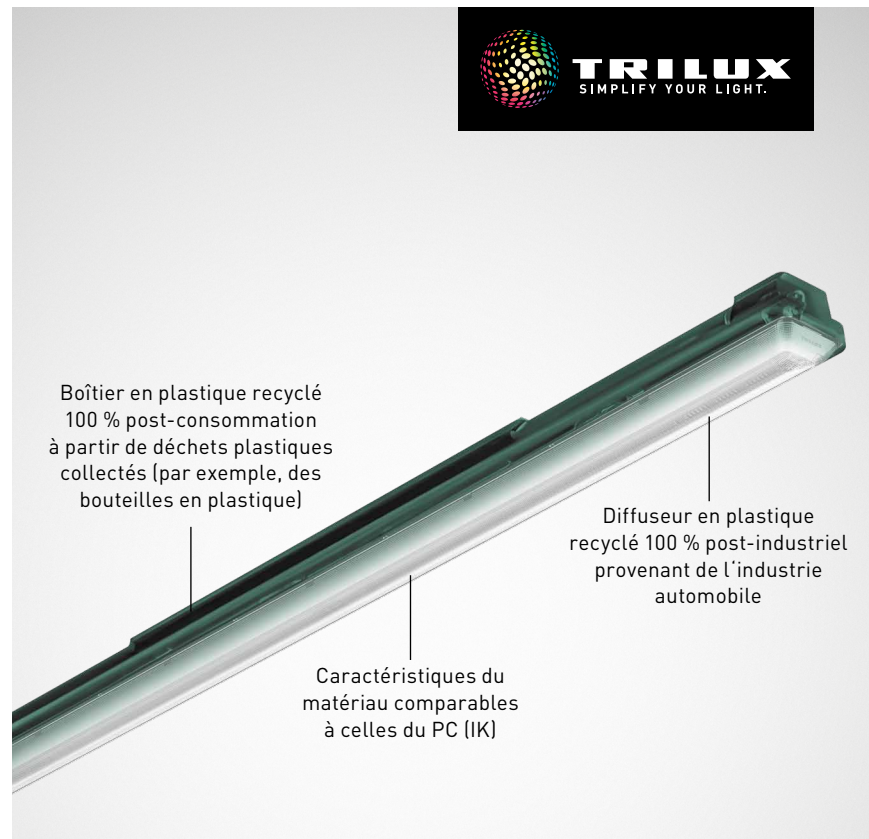

PARKING

COULOIR

FABRIQUE

ENTREPÔT

ATELIER

MONTAGE
MURAL

SUSPENDU

INTERIEUR

EXTÉRIEUR
PROTÉGÉ

MONTAGE
AU PLAFOND

5 ANS DE
Garantie

IP 66