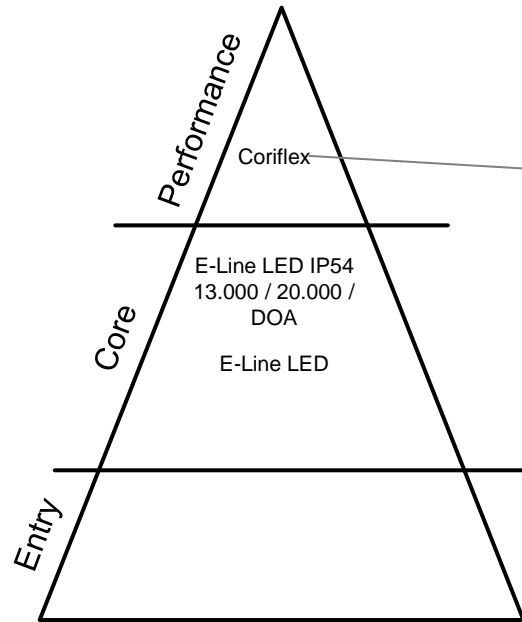

CORIFLEX MRX LED – HET LICHTSYSTEEM VOOR ELKE TOEPASSING

Coriflex MRX LED

HET LICHTSYSTEEM VOOR ELKE TOEPASSING

DESIGN PLUS
powered by: light+building

Waarom is het product ontwikkeld?

Coriflex MRX LED

- Portfolie gat in het bereik van BAP armaturen binnen het Lichtbandportfolio wordt gesloten
- Met de Coriflex MRX H2 bieden we de klanten een direkt / indirect stralende lichtlijn oplossing

Bijzonderheden

De voor TRILUX speciaal ontwikkelde LED armaturen de Micro-Reflector-Technology (MRX)

Is speciaal voor directstralende armaturen uitgevoerd. De individuen kleine reflector kamertjes zorgen voor een optimale oplossing tegen verblinding en geven de hoogste Efficiency en Energiebesparing.

Dank aan hoekmodule

Kann het lichtstelsel de Gebouw-geometrie volgen en deze ondersteunen, bv . Bij vloeren met 90° hoek.

TECHNISCHE GEGEVENS + OVERZICHT

- **Lichtstroom :** 3.500 / 5.500 lm
- **Kleurweergave index :** CRI > 80
- **Opgenomen vermogen Efficiency:** tot 100 lm/W
- **Kleurtemperatuur :** 3.000 / 4.000 K
- **Levensduur :** 50.000h (L80/B10 bei ta 35 °C)
- **Beschermingsklasse** IP40
- **Testcode:** ENEC