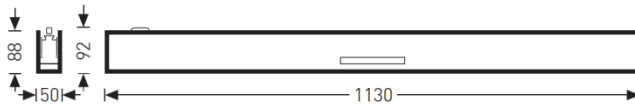

Dank aan hoekmodule

Kann het lichtstelsel de Gebouw-geometrie volgen en deze ondersteunen, bv . Bij vloeren met 90° hoek.

TECHNISCHE GEGEVENS + OVERZICHT

- **Lichtstroom :** 3.500 / 5.500 lm
- **Kleurweergave index :** CRI > 80
- **Opgenomen vermogen Efficiency:** tot 100 lm/W
- **Kleurtemperatuur :** 3.000 / 4.000 K
- **Levensduur :** 50.000h (L80/B10 bei ta 35 °C)
- **Beschermingsklasse** IP40
- **Testcode:** ENEC