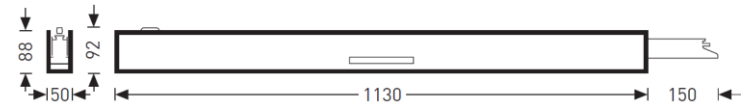

LM – Midden- of Eindmodule