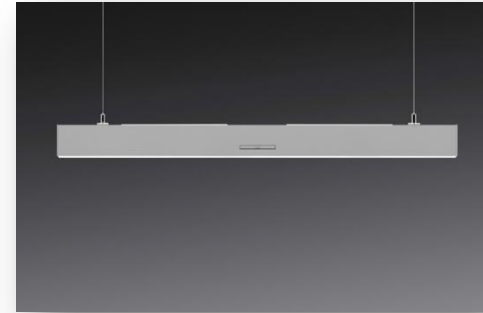

CORIFLEX MRX LED – HET LICHTSYSTEEM VOOR ELKE TOEPASSING

Coriflex MRX LED

HET LICHTSYSTEEM VOOR ELKE TOEPASSING

DESIGN PLUS
powered by: light+building

Waarom is het product ontwikkeld?

Coriflex MRX LED

- Portfolie gat in het bereik van BAP armaturen binnen het Lichtbandportfolio wordt gesloten
- Met de Coriflex MRX H2 bieden we de klanten een direkt / indirect stralende lichtlijn oplossing

Bijzonderheden

De voor TRILUX speciaal ontwikkelde LED armaturen de Micro-Reflector-Technology (MRX)

Is speciaal voor directstralende armaturen uitgevoerd. De individuen kleine reflector kamertjes zorgen voor een optimale oplossing tegen verblinding en geven de hoogste Efficiency en Energiebesparing.

Dank aan hoekmodule

Kann het lichtstelsel de Gebouw-geometrie volgen en deze ondersteunen, bv . Bij vloeren met 90° hoek.

TECHNISCHE GEGEVENS + OVERZICHT

- **Lichtstroom :** 3.500 / 5.500 lm
- **Kleurweergave index :** CRI > 80
- **Opgenomen vermogen Efficiency:** tot 100 lm/W
- **Kleurtemperatuur :** 3.000 / 4.000 K
- **Levensduur :** 50.000h (L80/B10 bei ta 35 °C)
- **Beschermingsklasse** IP40
- **Testcode:** ENEC