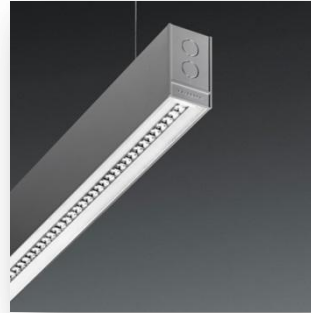

CORIFLEX MRX LED – HET LICHTSYSTEEM VOOR ELKE TOEPASSING

Coriflex MRX LED

HET LICHTSYSTEEM VOOR ELKE TOEPASSING

DESIGN PLUS
powered by: light+building

Waarom is het product ontwikkeld?

Coriflex MRX LED

- Portfolie gat in het bereik van BAP armaturen binnen het Lichtbandportfolio wordt gesloten
- Met de Coriflex MRX H2 bieden we de klanten een direkt / indirect stralende lichtlijn oplossing

Bijzonderheden

De voor TRILUX speciaal ontwikkelde LED armaturen de Micro-Reflector-Technology (MRX)

Is speciaal voor directstralende armaturen uitgevoerd. De individuen kleine reflector kamertjes zorgen voor een optimale oplossing tegen verblinding en geven de hoogste Efficiency en Energiebesparing.

Dank aan hoekmodule

Kann het lichtstelsel de Gebouw-geometrie volgen en deze ondersteunen, bv . Bij vloeren met 90° hoek.

TECHNISCHE GEGEVENS + OVERZICHT

- **Lichtstroom :** 3.500 / 5.500 lm
- **Kleurweergave index :** CRI > 80
- **Opgenomen vermogen Efficiency:** tot 100 lm/W
- **Kleurtemperatuur :** 3.000 / 4.000 K
- **Levensduur :** 50.000h (L80/B10 bei ta 35 °C)
- **Beschermingsklasse** IP40
- **Testcode:** ENEC