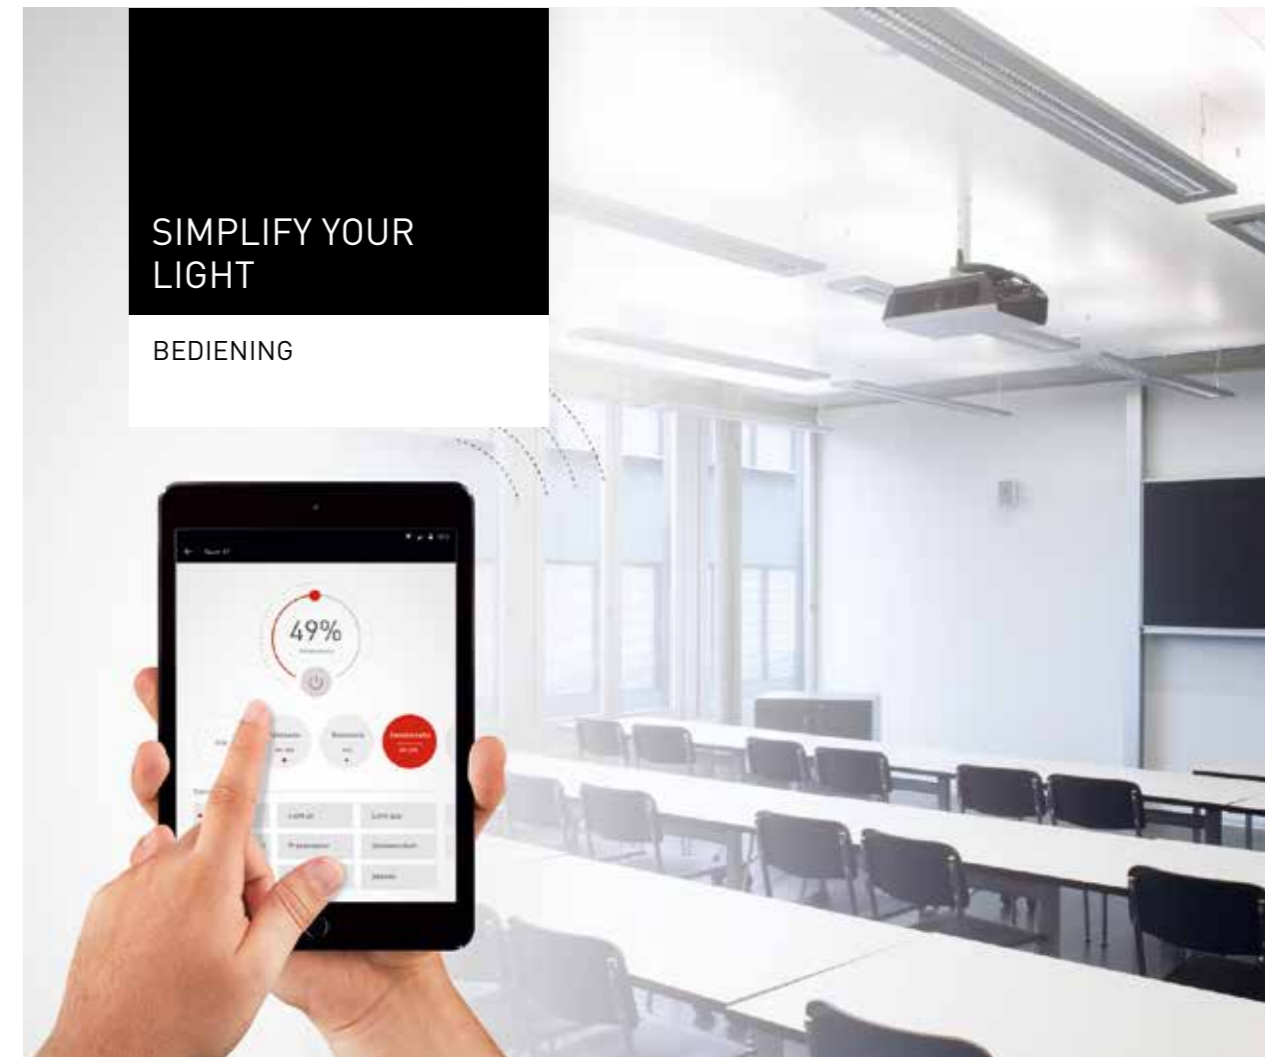

SIMPLIFY YOUR LIGHT

BEDIENING

Bediening – comfortabel via de app of gewoon via toetsen.

In de praktijk zijn er veel functies die LiveLink automatisch uitvoert. Daartoe behoren de regeling van het daglichtafhankelijke verlichtingsniveau en de aanwezigheidsdetectie van personen. Bovendien kan de gebruiker alle armaturen in de ruimte gecoördineerd aansturen met lichtscenario's. Deze lichtscenario's kunnen worden opgeroepen via een gewone toets aan de muur of via een gebruiksvriendelijke mobiele app.

De LiveLink Control app – alles onder controle.

De LiveLink Control app is ontwikkeld voor mobiele eindapparaten zoals tablets en smartphones. Als de gebruiker de app start, brengt het mobiele toestel een verbinding met het LiveLink-stuurapparaat tot stand en ontvangt dan automatisch de opgeslagen systeemconfiguraties, d.w.z. armaturengroepen en lichtscenario's. Met de zelfverklarende grafische gebruikersinterface kan de gebruiker de helderheid van de armaturen regelen of lichtscenario's oproepen.