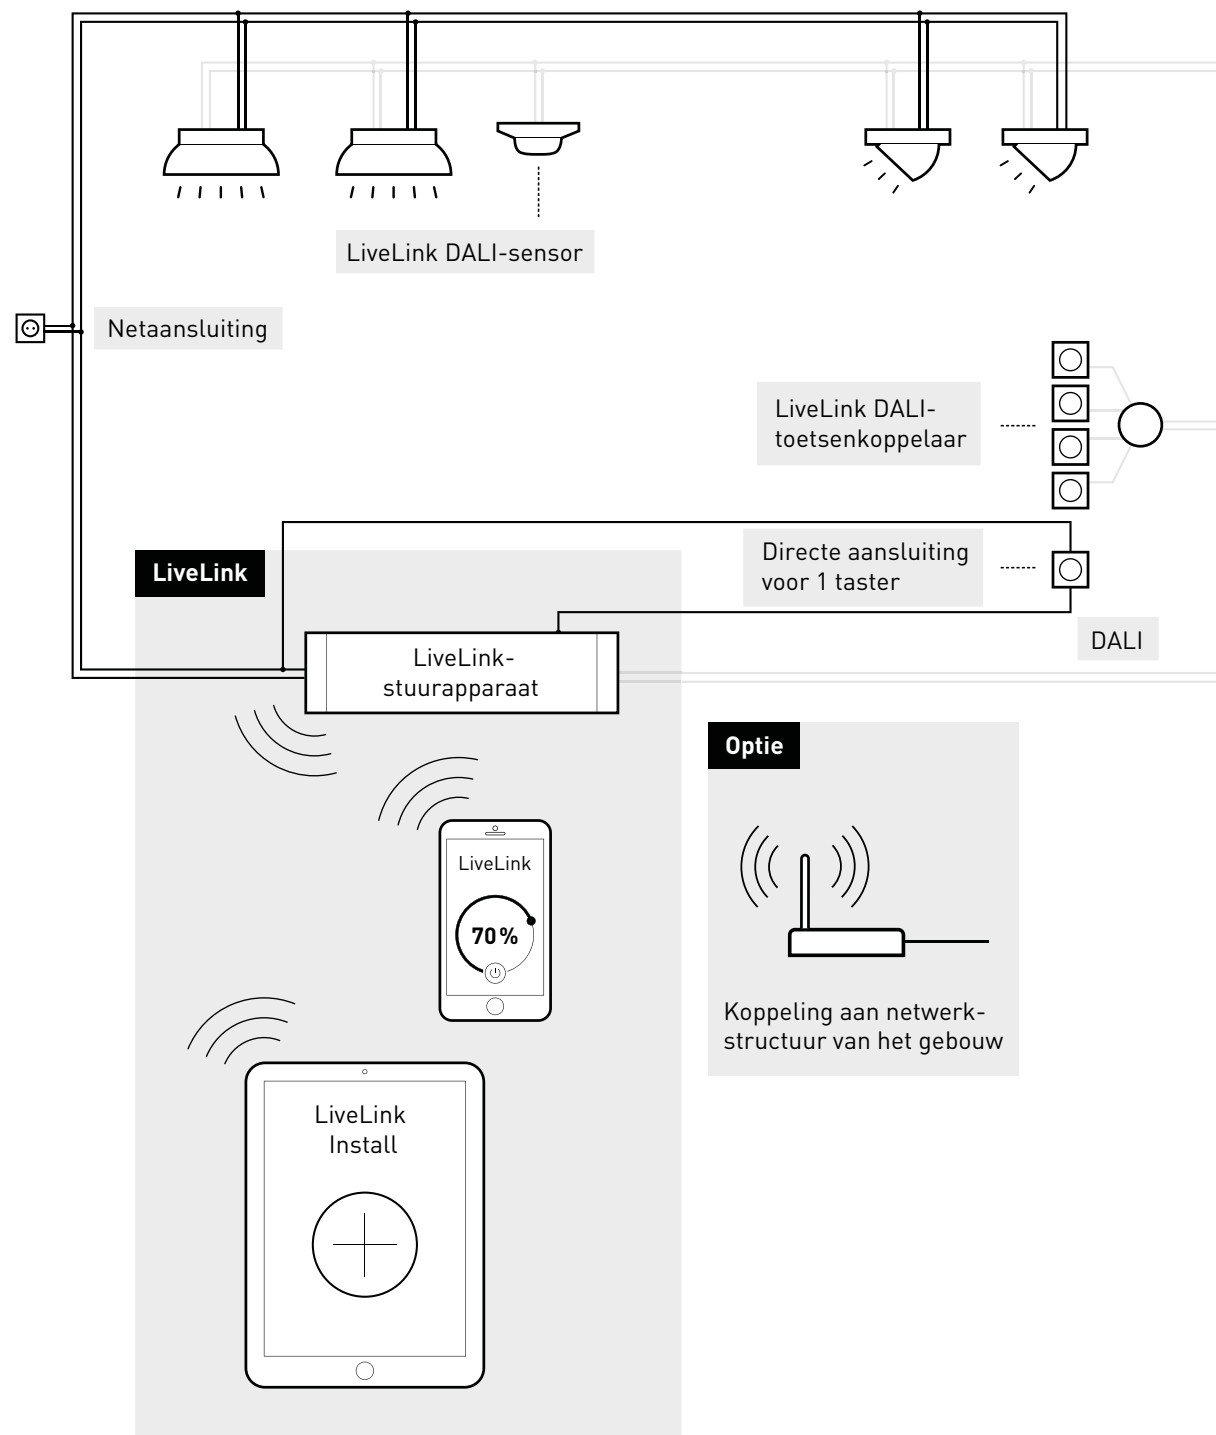

LiveLink – intuïtief naar het beste resultaat.

Nog nooit was lichtmanagement zo veilig en snel te plannen, in te richten en te bedienen als met LiveLink. Met maar één stuurapparaat en twee comfortabele apps kunt u nu in een handomdraai individueel uw verlichting configureren en sturen.

Veelzijdig te combineren: het stuurapparaat is gebaseerd op DALI. Dankzij dit besturingsprotocol is het systeem compatibel met alle DALI-armaturen, waarvan TRILUX een breed assortiment in haar portfolio heeft. De LiveLink-componenten worden per DALI-stuurleiding als vanouds aangesloten. De armaturen en het stuurapparaat zelf hebben nog een netaansluiting nodig.

Intuïtief plannen: de software van LiveLink is intuïtief te bedienen. De mobiele apps voor de besturingssystemen Android en iOS beschikken over een brede keuze aan vooraf ingestelde ruimteconfiguraties, bijvoorbeeld voor toepassingen in de industrie, het onderwijs en het kantoor. Hier monden decennialange ervaring met de gebruiksspecifieke vereisten en ultra-moderne knowhow uit in optimaal voorgeconfigureerde verlichtingsoplossingen. Daarmee kunnen karakteristieke verlichtingsscenario's moeiteloos gepland en in gebruik worden genomen. Altijd met de zekerheid dat de verlichting voldoet aan alle geldende normen.

Moeiteloos in gebruik nemen: LiveLink Install leidt de installateur stap voor stap en duidelijk door het ingebruiknameproces. Het systeem herkent alle DALI-bedrade armaturen en neemt ze direct op in de visuele uitwisseling met de installateur. Tal van intelligente functies vergemakkelijken de toewijzing en groepering van de armaturen, de instelling van de gewenste parameters en het lokaliseren van storingen.

Eenvoudig bedienen: via een toets of per app via een mobiel eindtoestel. De individuele functies, bijvoorbeeld helderheid, kunnen even comfortabel geregeld worden als het oproepen van opgeslagen lichtscenario's. Beide apps voor de ingebruikname en de bediening zijn naar keuze verkrijgbaar als iOS of Android-versie.

www.trilux.com/livelink-downloads