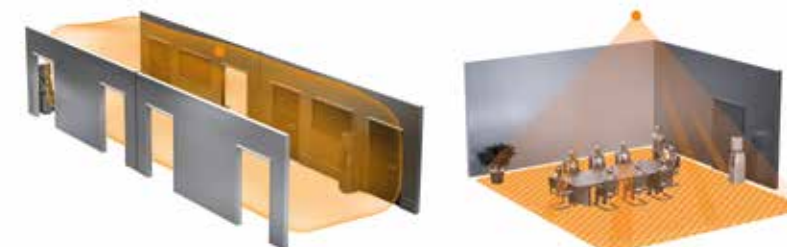

Uitvoering en functies:

- Hoogste detectiekwaliteit door 4 pyrosensoren met 4.800 schakelzones op 64 m²
- Eenvoudige planning met kwadratisch detectiebereik
- Snelle instelling door gepatenteerde mechanische schaalbaarheid zonder kwaliteitsverlies
- 8 x 8 meter aanwezigheidsdetectie, 8 x 8 meter radiale detectie en 20 x 20 meter tangentiële detectie
- Geschikt voor plafondhoogten van 2,5 tot 10 meter

STEINEL®
PROFESSIONAL