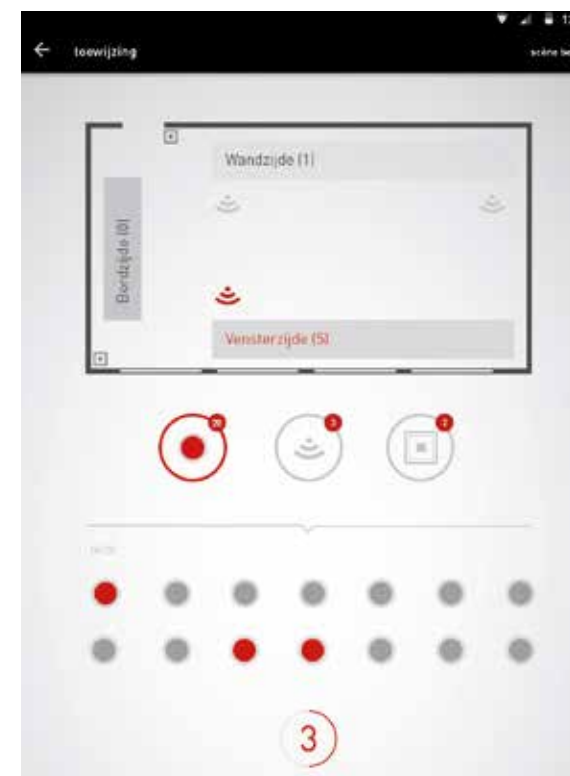

LiveLink Install app