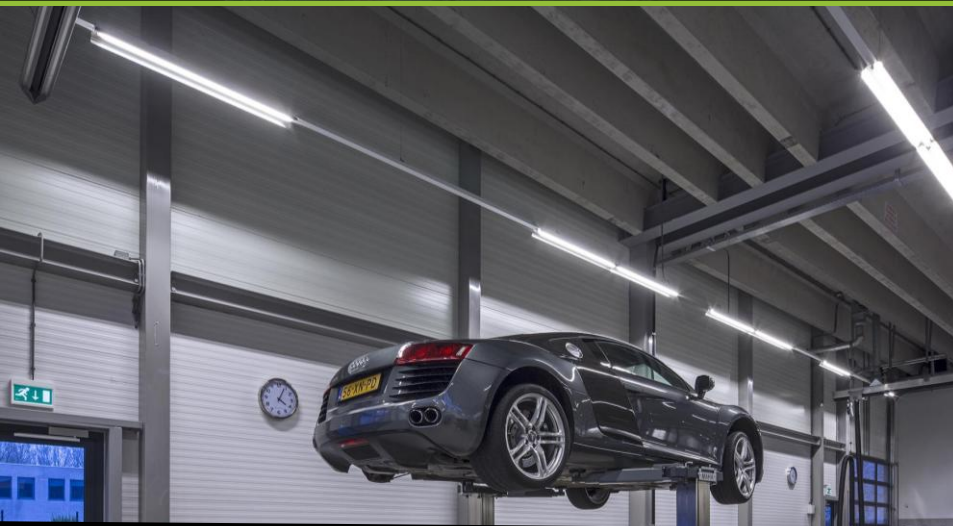

REFERENTIEPROJECTEN TRILUX NEDERLAND
MEER DAN 100 JAAR VERLICHTINGSOPLOSSINGEN

2013

3