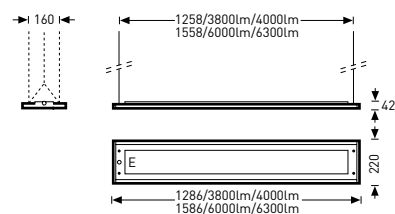

850 °C IP20 IK02/0,2 Joule

Referentie	TOC	Elektrische uitvoering		Armatuur-lichtstroom lm	Aansluit- vermogen W	≈kg
		...ET ...40	...ETDD ...51			
Luceo H-L CDP LED 3800-830...03	62 839...	...40	...51	3800	40	5,4
Luceo H-L CDP LED 4000-840...03	62 840...	...40	...51	4000	40	5,4
Luceo H-L CDP LED 4000-840...+ActiM 03	62 841...	...40	...51	4000	40	5,4
Luceo H-L CDP LED 6000-830...03	62 842...	...40	...51	6000	63	7,1
Luceo H-L CDP LED 6300-840...03	62 843...	...40	...51	6300	63	7,1
Luceo H-L CDP LED 6300-840...+ActiM 03	62 844...	...40	...51	6300	63	7,1
Luceo H CDP LED 3800-830...03	63 019...	...40	...51	3800	40	5,5
Luceo H CDP LED 4000-840...03	63 020...	...40	...51	4000	40	5,5
Luceo H CDP LED 4000-840...+ActiM 03	63 021...	...40	...51	4000	40	5,5
Luceo H CDP LED 6000-830...03	63 022...	...40	...51	6000	63	7,2
Luceo H CDP LED 6300-840...03	63 023...	...40	...51	6300	63	7,2
Luceo H CDP LED 6300-840...+ActiM 03	63 024...	...40	...51	6300	63	7,2