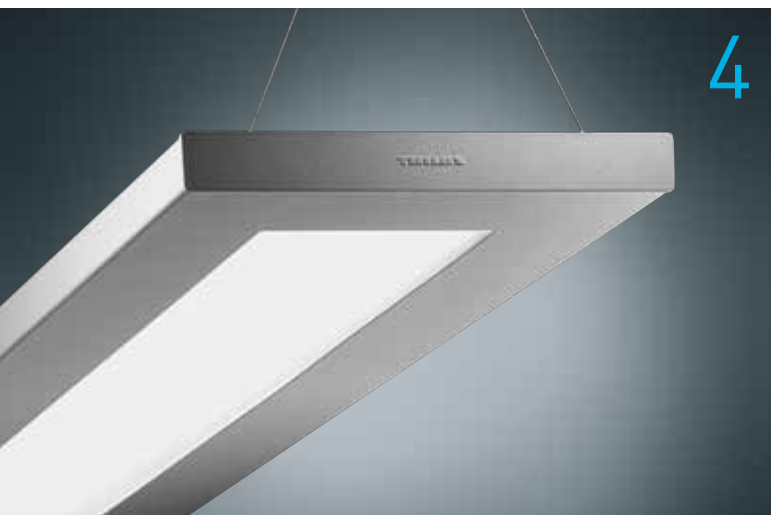

Snel en eenvoudig moderniseren

De nieuwe Luceo LED is de perfecte oplossing voor de vervanging van Luceo T5-armaturen: de aanwezige ophangpunten en lichtlijnverbindingsstukken kunnen gewoon verder gebruikt worden.