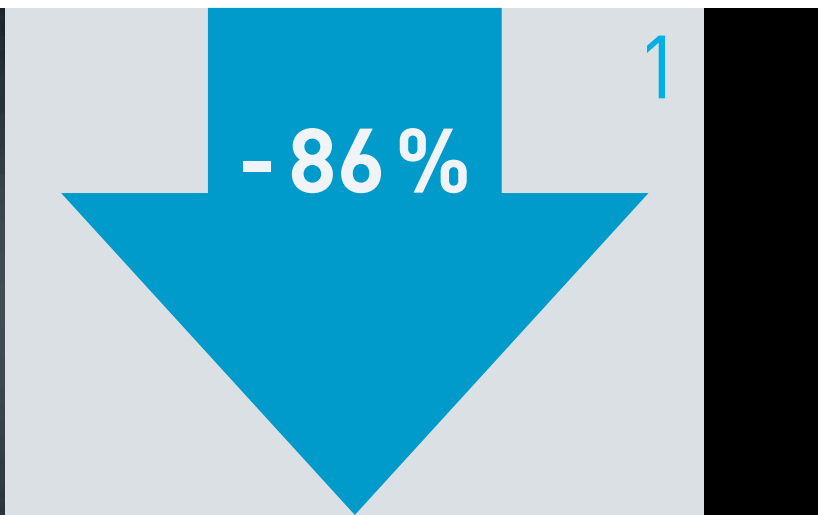

Snel en eenvoudig moderniseren

De nieuwe Luceo LED is de perfecte oplossing voor de vervanging van Luceo T5-armaturen: de aanwezige ophangpunten en lichtlijnverbindingsstukken kunnen gewoon verder gebruikt worden.