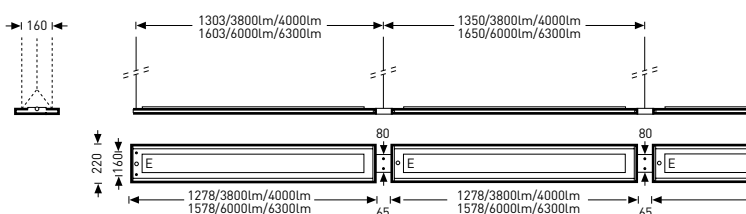

Luceo H-L...