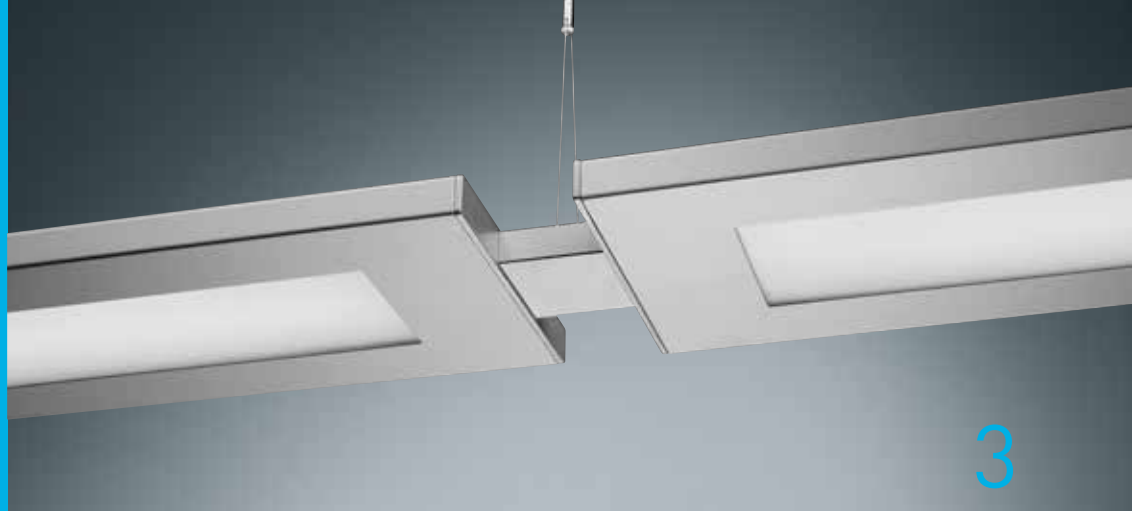

1

Efficiënte ledoplossing voor kantoren

De pendelarmatuur combineert een hoge energie-efficiëntie van 100 lm/W met de voor TRILUX kenmerkende lange levensduur van ca. 50.000 bedrijfsuren bij een nagenoeg constant blijvende hoge lichtopbrengst en lange onderhoudsintervallen. Door een intelligent, optioneel lichtmanagement (actilume) is de armatuur bovendien individueel schakel- en dimbaar.

2

Homogeen licht voor een hoog visueel comfort

De gelijkmatige lichtverdeling zonder zichtbare ledlichtpunten levert een aangenaam, niet-vermoeiend licht en zorgt bijgevolg voor een hoog visueel comfort en een aangename sfeer in de ruimte.

3

Flexibel prestatievermogen voor veelzijdige toepassingsmogelijkheden

De Luceo LED kan gemonteerd worden als individuele armatuur of als lichtlijn en is dankzij haar twee verschillende lichtstromen (4000 lm/6300 lm) zowel geschikt voor de gerichte verlichting van individuele werkplekken als voor algemene verlichting.

4

Snel en eenvoudig moderniseren

De nieuwe Luceo LED is de perfecte oplossing voor de vervanging van Luceo T5-armaturen: de aanwezige ophangpunten en lichtlijnverbindingsstukken kunnen gewoon verder gebruikt worden.