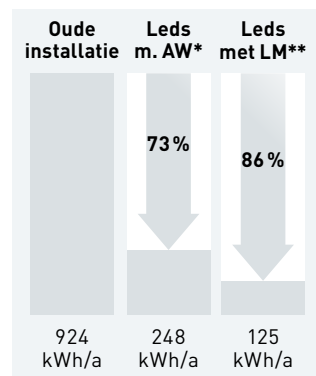

BEPROEFDLICH OP EEN NIEUW EFFICIËNTIENIVEAU

www.trilux.be/
Luceo-LED

www.trilux.nl/
Luceo-LED

Rekenvoorbeeld 1:

| Kantoor met 2 personen | Oude installatie Roosterarmatuur 4 x 18 W | Nieuwe installatie A inkl. aanwezig- heidsdetectie | Nieuwe installatie B incl. lichtmanagement (LM) |
|--------------------------------------|---|--|---|
| Armatuur | Roosterarmatuur 4 x 18 W, VVG | Luceo H-L 6300 840 ETDD | Luceo H-L CDP LED 6300-840 ETDD (+ACTIM) |
| Systeemvermogen per armatuur | 84 W | 63 W | 63 W |
| Aantal armaturen | 4 Stuks | 2 Stuks | 2 Stuks |
| Totaal systeemvermogen | 336 W | 126 W | 126 W |
| Verbruik/jaar | 924 kWh | 248 kWh | 125 kWh |
| Energiekosten/jaar | 291 € | 78 € | 39 € |
| Bespaarde kilowattuur/jaar | | 676 kWh | 799 kWh |
| Energiekostenbesparing/jaar | | 213 € | 252 € |
| CO₂-besparing/jaar | | 73 % | 86 % |

Elektriciteitsstarief: 0,20 €/kWh

Jaarlijkse stijging elektriciteitsstarieven: 5 %

Gebruiksduur: 20 jaar

*Aanwezigheidsdetectie

**Lichtmanagement

Rekenvoorbeeld 2:

| Kantoor met 2 personen | Oude installatie T5-armatuur | Nieuwe installatie A | Nieuwe installatie B incl. lichtmanagement (LM) |
|--------------------------------------|---------------------------------|----------------------------|---|
| Armatuur | Luceo H-L CDP 235/49 E | Luceo H-L 6300 840 ETDD | Luceo H-L CDP LED 6300-840 ETDD (+ACTIM) |
| Systeemvermogen per armatuur | 106 W | 63 W | 63 W |
| Aantal armaturen | 2 Stuks | 2 Stuks | 2 Stuks |
| Totaal systeemvermogen | 212 W | 126 W | 126 W |
| Verbruik/jaar | 583 kWh | 347 kWh | 156 kWh |
| Energiekosten/jaar | 184 € | 109 € | 49 € |
| Bespaarde kilowattuur/jaar | | 236 kWh | 427 kWh |
| Energiekostenbesparing/jaar | | 75 € | 135 € |
| CO₂-besparing/jaar | | 40 % | 73 % |