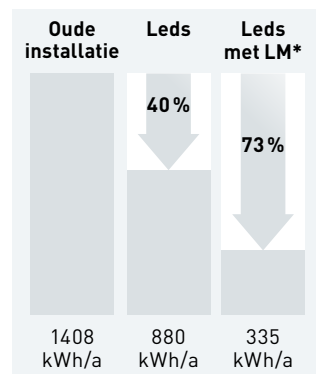

Elektriciteitsstarief: 0,20 €/kWh

Jaarlijkse stijging elektriciteitsstarieven: 5 %

Gebruiksduur: 20 jaar

*Aanwezigheidsdetectie

**Lichtmanagement

Rekenvoorbeeld 2:

| Kantoor met 2 personen | Oude installatie T5-armatuur | Nieuwe installatie A | Nieuwe installatie B incl. lichtmanagement (LM) |
|--------------------------------------|---------------------------------|----------------------------|---|
| Armatuur | Luceo H-L CDP 235/49 E | Luceo H-L 6300 840 ETDD | Luceo H-L CDP LED 6300-840 ETDD (+ACTIM) |
| Systeemvermogen per armatuur | 106 W | 63 W | 63 W |
| Aantal armaturen | 2 Stuks | 2 Stuks | 2 Stuks |
| Totaal systeemvermogen | 212 W | 126 W | 126 W |
| Verbruik/jaar | 583 kWh | 347 kWh | 156 kWh |
| Energiekosten/jaar | 184 € | 109 € | 49 € |
| Bespaarde kilowattuur/jaar | | 236 kWh | 427 kWh |
| Energiekostenbesparing/jaar | | 75 € | 135 € |
| CO₂-besparing/jaar | | 40 % | 73 % |

Elektriciteitsstarief: 0,20 €/kWh

Jaarlijkse stijging elektriciteitsstarieven: 5 %

Gebruiksduur: 20 jaar

*Lichtmanagement

Luceo LED

Toepassingsgebieden

Voor de attractieve algemene verlichting van kantoren, verkoopruimten, showrooms, banken en lokettenhallen.