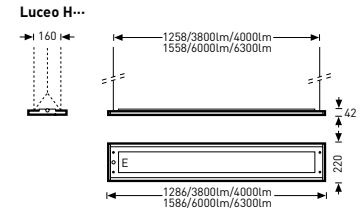

 850 °C IP20 IK02/0,2 Joule

Referentie	TOC	Elektrische uitvoering		Armatuur-lichtstroom	Aansluitvermogen	≈kg
		...ET ...40	...ETDD ...51			
Luceo H-L CDP LED 3800-830...03	62 839...	...40	...51	3800 lm	40 W	5,4
Luceo H-L CDP LED 4000-840...03	62 840...	...40	...51	4000 lm	40 W	5,4
Luceo H-L CDP LED 4000-840...+ActiM 03	62 841...	...40	...51	4000 lm	40 W	5,4
Luceo H-L CDP LED 6000-830...03	62 842...	...40	...51	6000 lm	63 W	7,1
Luceo H-L CDP LED 6300-840...03	62 843...	...40	...51	6300 lm	63 W	7,1
Luceo H-L CDP LED 6300-840...+ActiM 03	62 844...	...40	...51	6300 lm	63 W	7,1
Luceo H CDP LED 3800-830...03	63 019...	...40	...51	3800 lm	40 W	5,5
Luceo H CDP LED 4000-840...03	63 020...	...40	...51	4000 lm	40 W	5,5
Luceo H CDP LED 4000-840...+ActiM 03	63 021...	...40	...51	4000 lm	40 W	5,5
Luceo H CDP LED 6000-830...03	63 022...	...40	...51	6000 lm	63 W	7,2
Luceo H CDP LED 6300-840...03	63 023...	...40	...51	6300 lm	63 W	7,2
Luceo H CDP LED 6300-840...+ActiM 03	63 024...	...40	...51	6300 lm	63 W	7,2