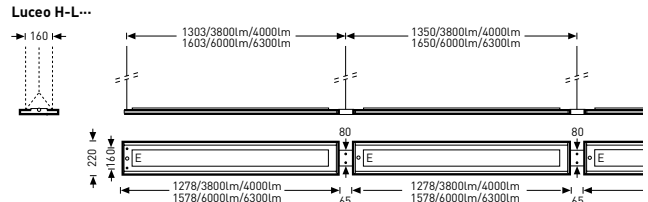

 850 °C IP20 IK02/0,2 Joule

Referentie	TOC	Elektrische uitvoering		Armatuur-lichtstroom	Aansluitvermogen	≈kg
		...ET ...40	...ETDD ...51			
Luceo H-L CDP LED 3800-830...03	62 839...	...40	...51	3800 lm	40 W	5,4
Luceo H-L CDP LED 4000-840...03	62 840...	...40	...51	4000 lm	40 W	5,4
Luceo H-L CDP LED 4000-840...+ActiM 03	62 841...	...40	...51	4000 lm	40 W	5,4
Luceo H-L CDP LED 6000-830...03	62 842...	...40	...51	6000 lm	63 W	7,1
Luceo H-L CDP LED 6300-840...03	62 843...	...40	...51	6300 lm	63 W	7,1
Luceo H-L CDP LED 6300-840...+ActiM 03	62 844...	...40	...51	6300 lm	63 W	7,1
Luceo H CDP LED 3800-830...03	63 019...	...40	...51	3800 lm	40 W	5,5
Luceo H CDP LED 4000-840...03	63 020...	...40	...51	4000 lm	40 W	5,5
Luceo H CDP LED 4000-840...+ActiM 03	63 021...	...40	...51	4000 lm	40 W	5,5
Luceo H CDP LED 6000-830...03	63 022...	...40	...51	6000 lm	63 W	7,2
Luceo H CDP LED 6300-840...03	63 023...	...40	...51	6300 lm	63 W	7,2
Luceo H CDP LED 6300-840...+ActiM 03	63 024...	...40	...51	6300 lm	63 W	7,2