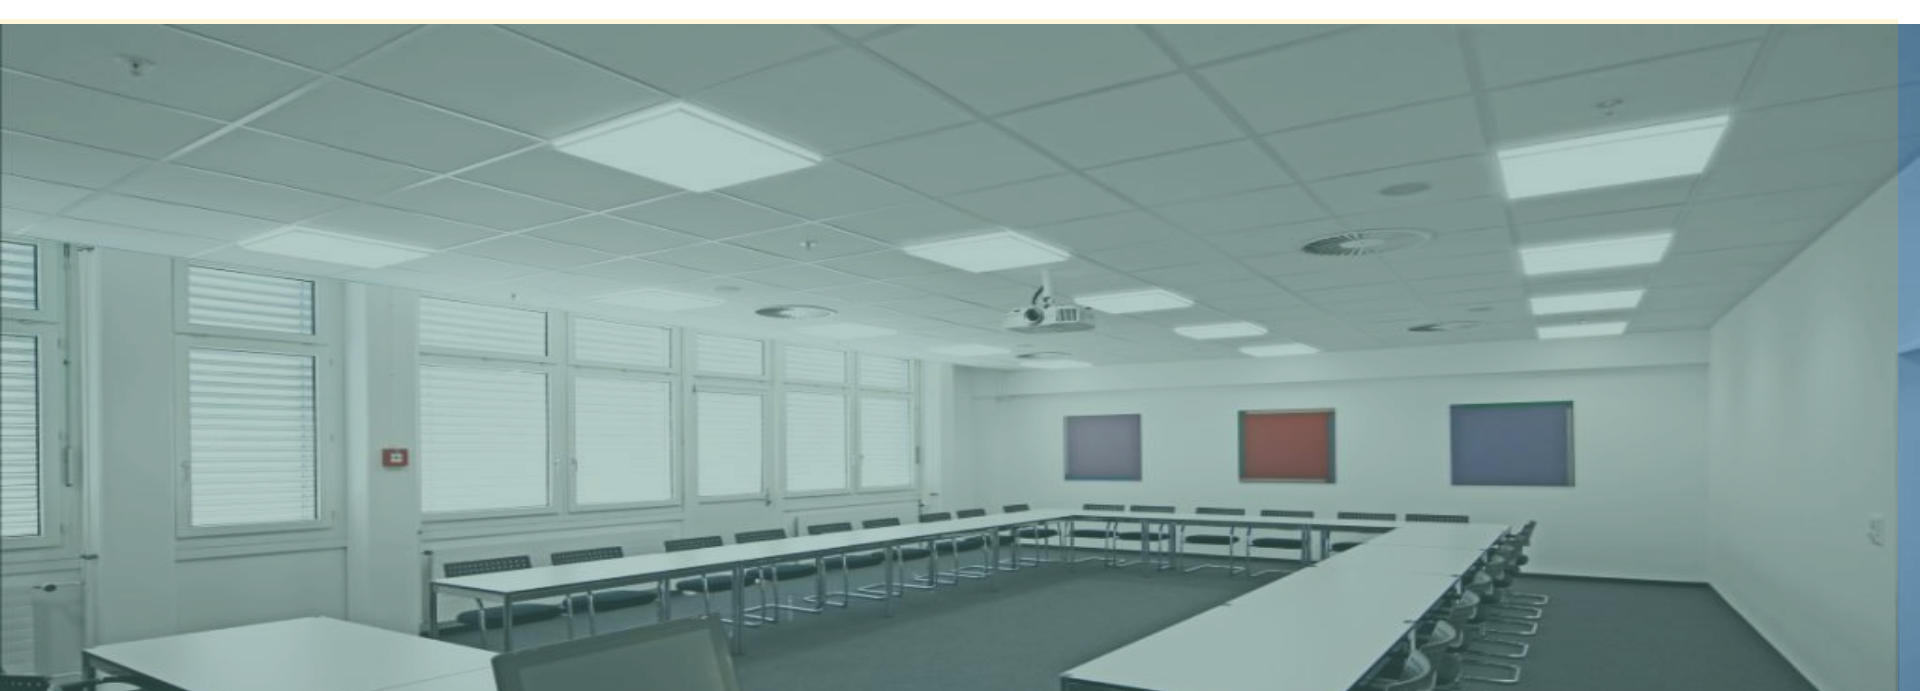

Belviso Active LED