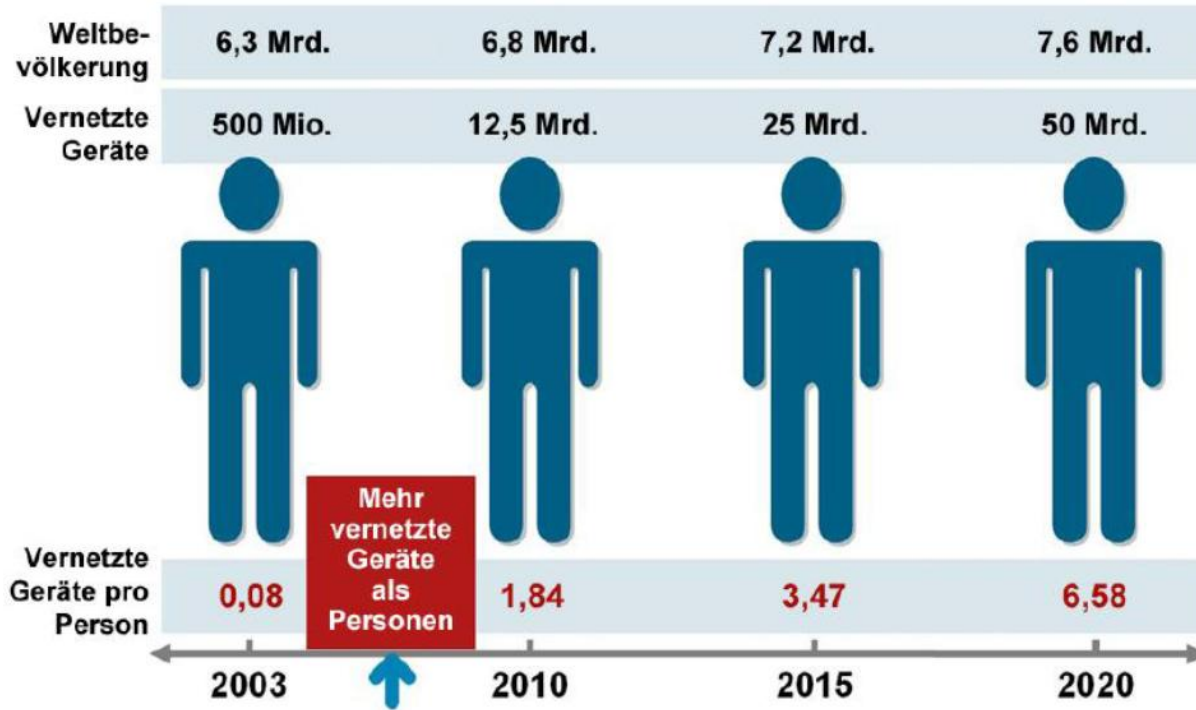

Ontspannend:

Warmwit vanaf 3.000 Kelvin en lagere belichtingssterkten

Het juiste licht op het juiste tijdstip

Belviso Active LED

CONNECTIVITY

Quelle: Cisco IBSG, April 2011

2011 SINT PIETERSPLEIN ROME

2013 SINT PIETERSPLEIN ROME