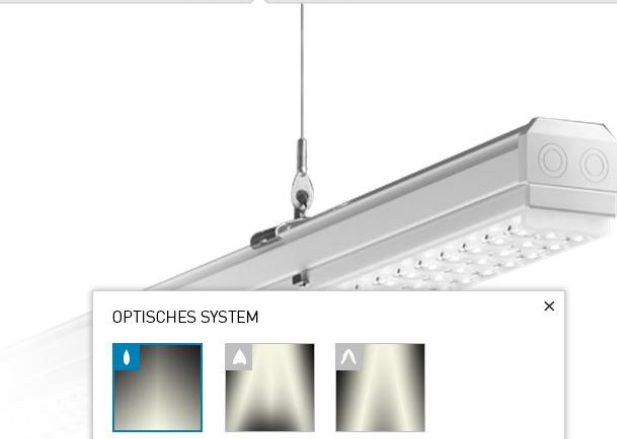

Lichtband-Konfigurator: E-Line LED

[MODUL AUSWÄHLEN](#)
[LICHTBAND KONFIGURIEREN](#)
[BELIEBTE MODULE](#)
[MODUL KONFIGURIEREN](#)

OPTISCHES SYSTEM ✕

Opt. System	Farbe	Schaltungsart
tiefstrahlend	weiß	Schaltbar
Schutzart	Lichtfarbe	Lichtstrom
IP30	3000k	keine Auswahl