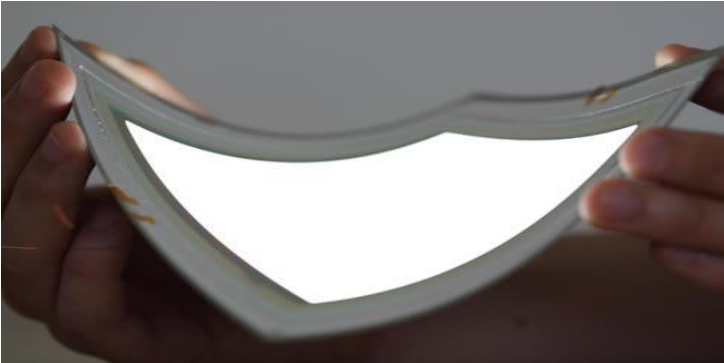

OLED

Flexibel
Spiegel

Transparent

AANSTRALING VANAF DE ZIJKANTEN

AANSTRALING VANAF DE ZIJKANTEN

HUMAN CENTRIC LIGHTING

Activerend:

Daglicht wit vanaf 6.500 Kelvin en hogere belichtingssterkten