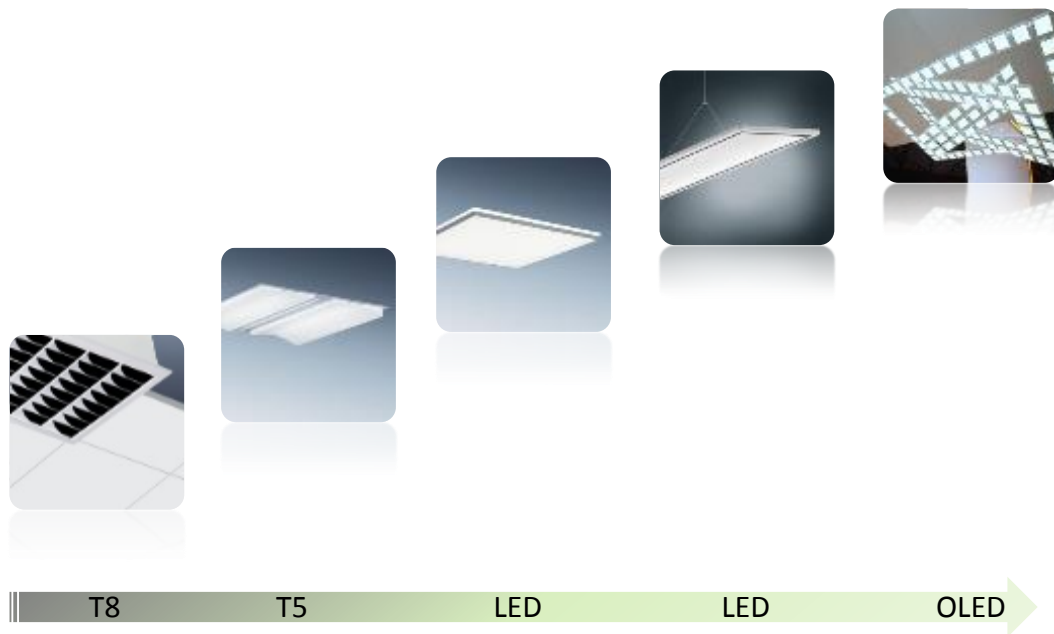

RECYCLED MATERIALS
ECONOMY OF MATERIALS

INTEGRATED SOLUTIONS
INTEGRATED SOLUTIONS

TRUUX
SIMPLIFY & LIGHT.

Casino

Halle 3.0

TRILUX
SIMPLIFY YOUR LIGHT.

TRENDS & ONTWIKKELINGEN

TECHNOLOGISCHE ONTWIKKELINGEN ONDERSTEUNEN DE TRENDS

OLED

Flexibel
Spiegel

Transparent

AANSTRALING VANAF DE ZIJKANTEN

AANSTRALING VANAF DE ZIJKANTEN

HUMAN CENTRIC LIGHTING

Activerend:

Daglicht wit vanaf 6.500 Kelvin en hogere belichtingssterkten