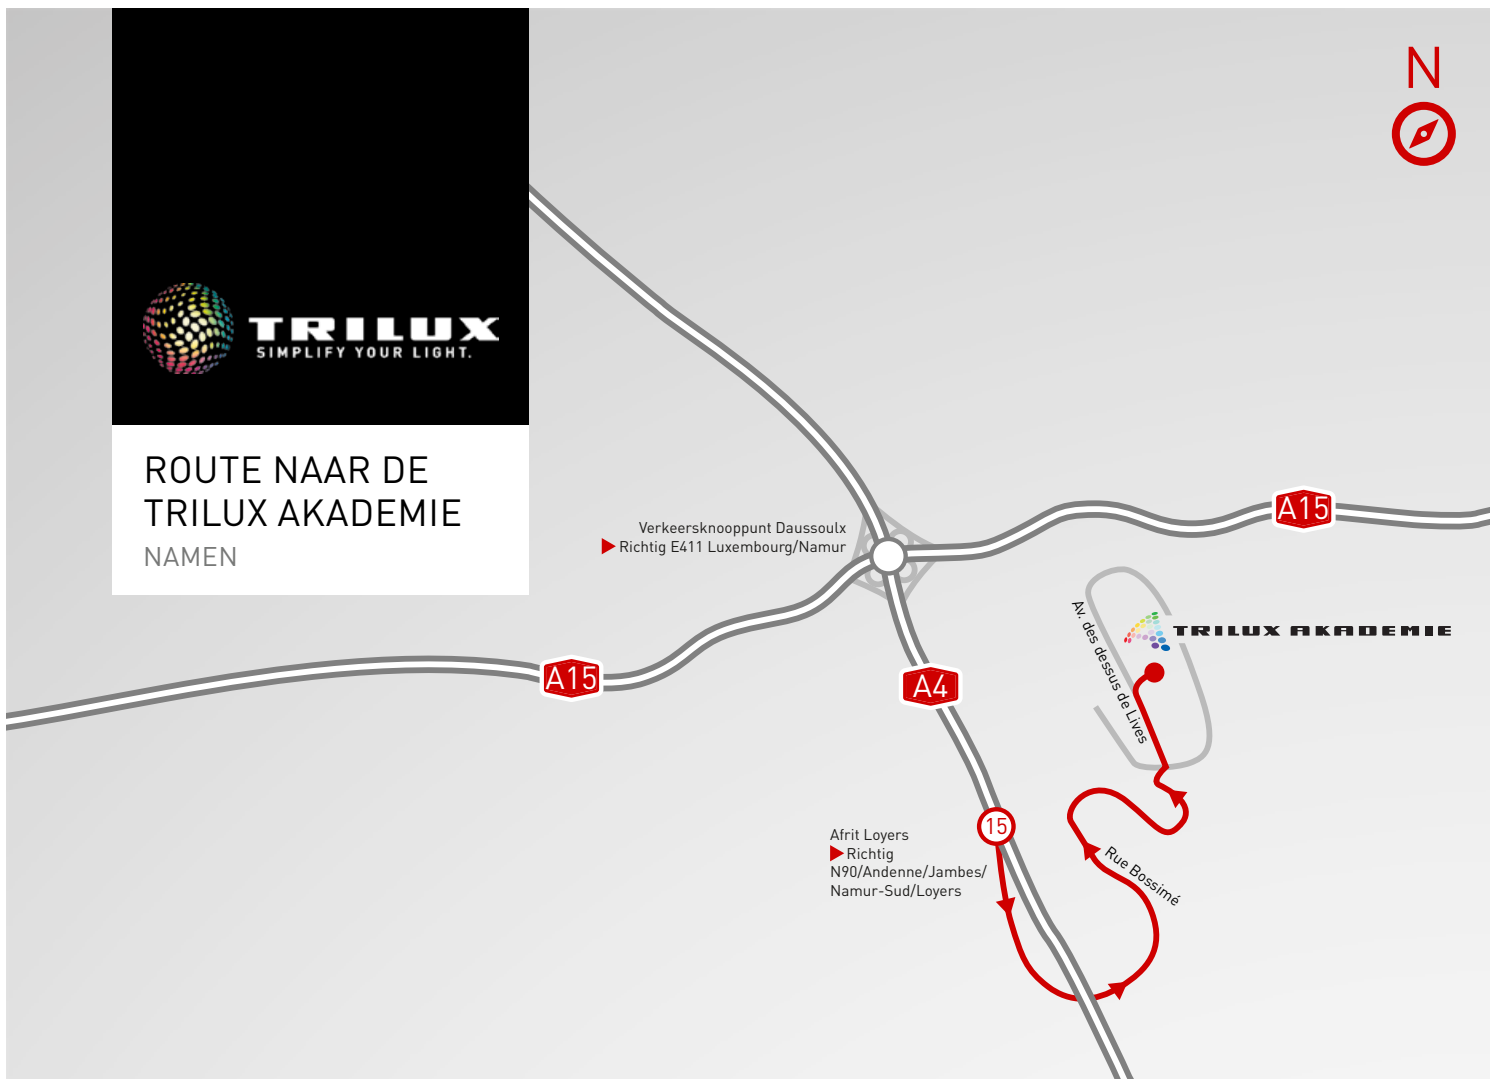

TRILUX
SIMPLIFY YOUR LIGHT.

ROUTE NAAR DE
TRILUX AKADEMIE
NAMEN

Verkeersknooppunt Daussooux
▶ Richtig E411 Luxembourg/Namur

A15

A15

A4

15

Afrit Loyers
▶ Richtig
N90/Andenne/Jambes/
Namur-Sud/Loyers

Av. des dessus de Lives

TRILUX AKADEMIE

Rue Bossimé

TRILUX Namen

Burogest Office Park/Avenue des dessus de Lives 2 B-5101 Namen